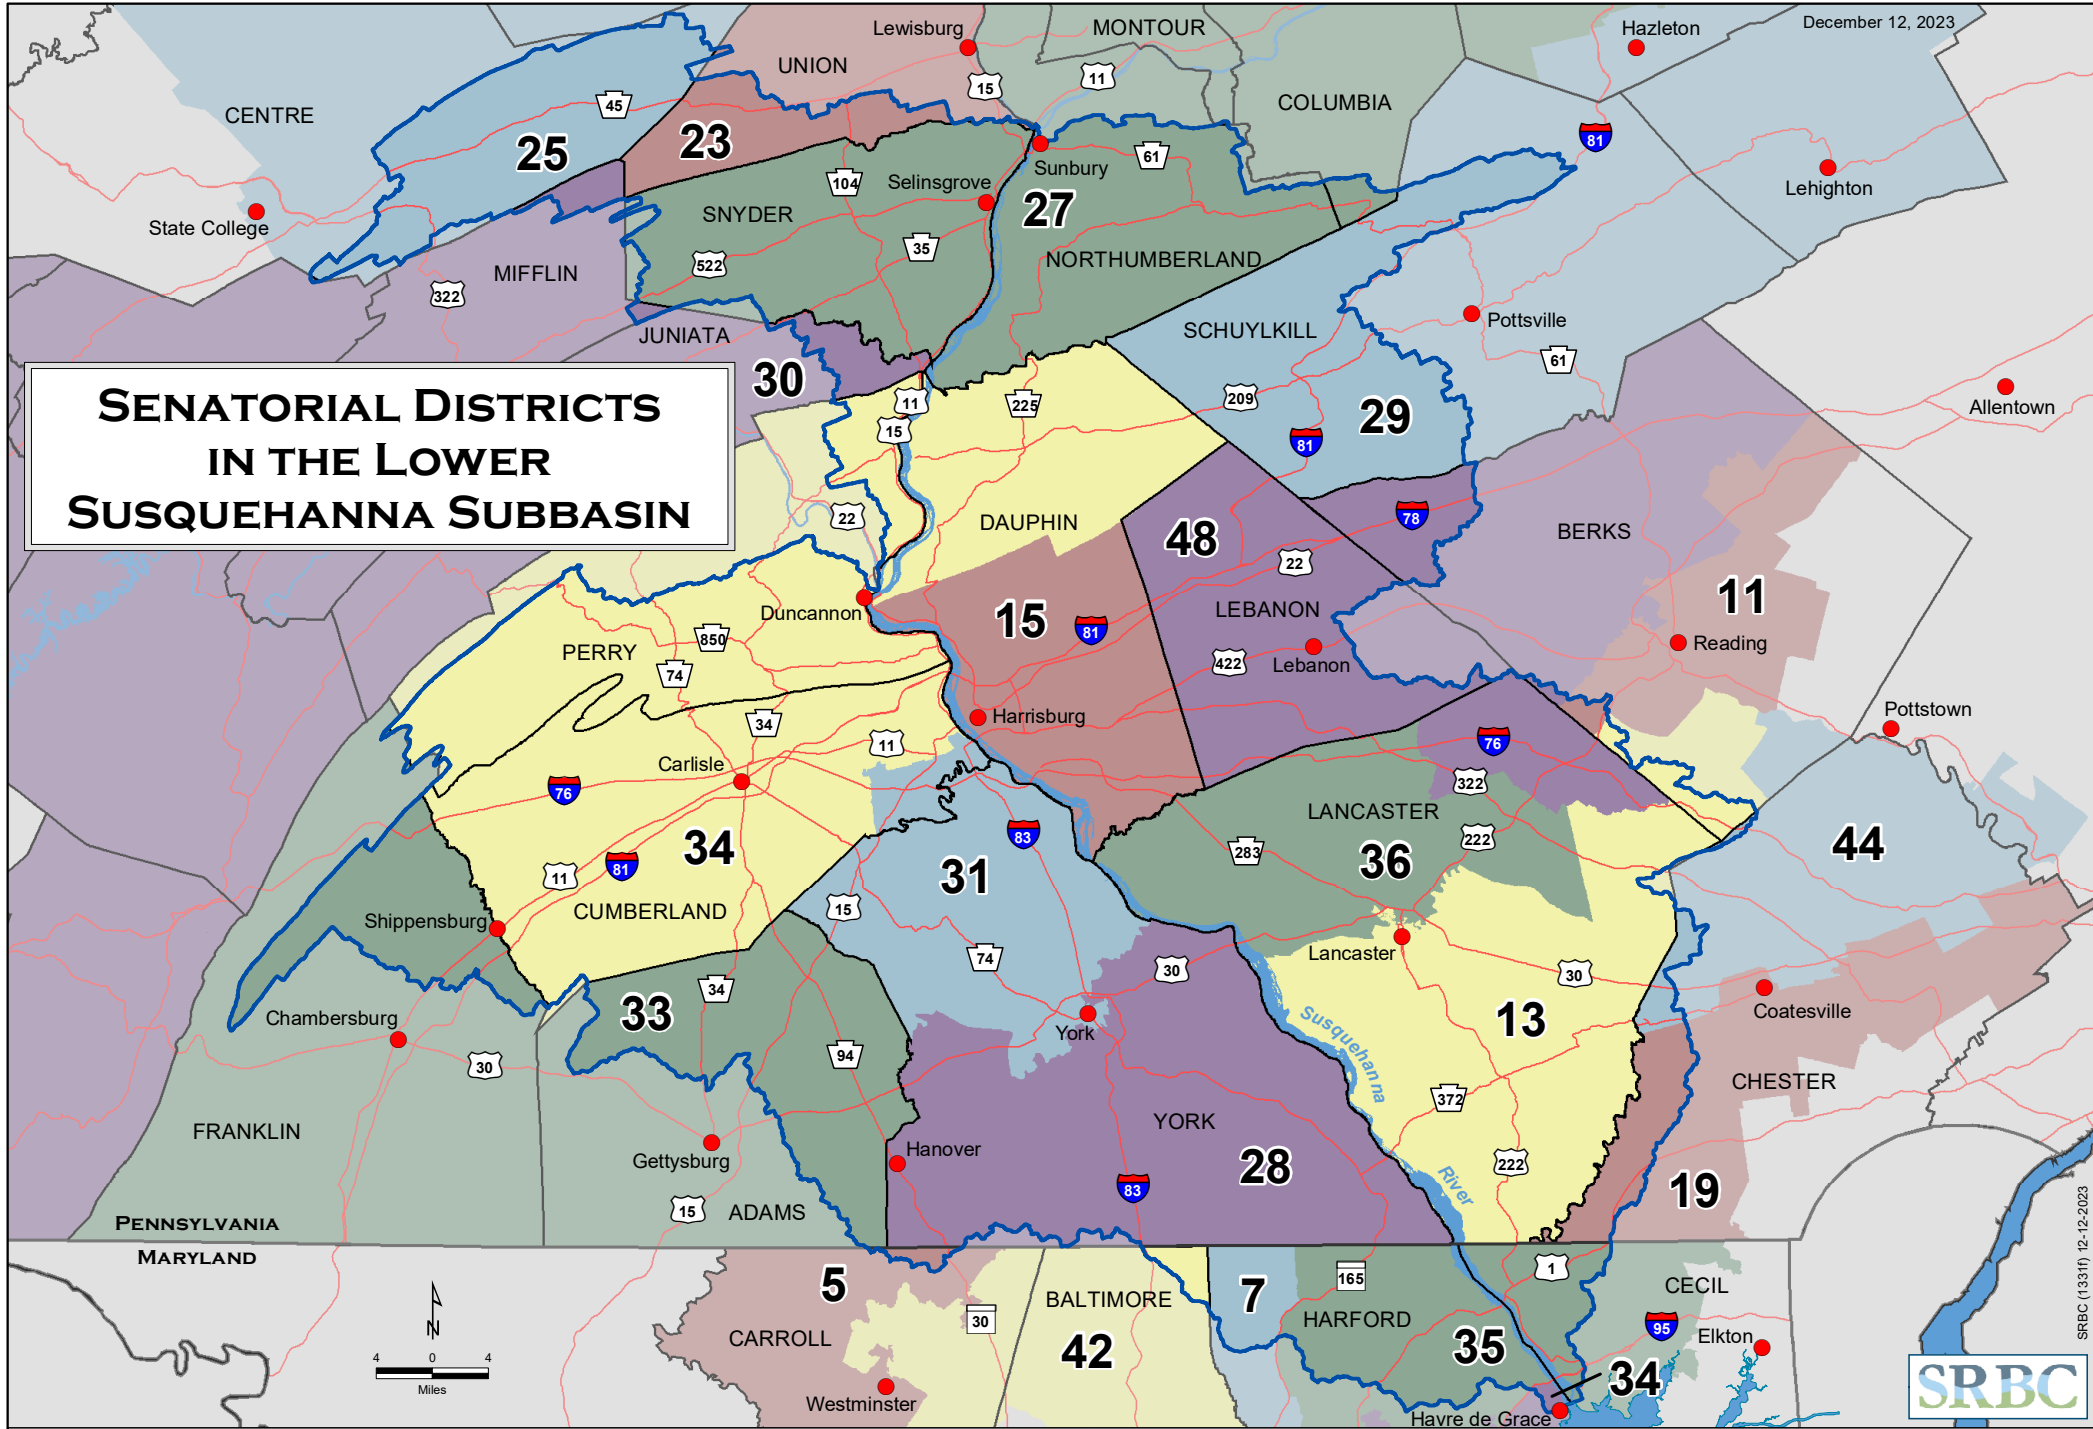

SENATORIAL DISTRICTS IN THE LOWER SUSQUEHANNA SUBBASIN

PENNSYLVANIA & MARYLAND SENATORS

5 MD - Sen. Justin Ready (R)	42 MD - Sen. Chris West (R)	19 PA - Sen. Carolyn Comitta (D)	28 PA - Sen. Kristin Phillips-Hill (R)	31 PA - Sen. Mike Regan (R)	36 PA - Sen. Ryan Aument (R)
7 MD - Sen. J.B. Jennings (R)	11 PA - Sen. Judy Schwank (D)	23 PA - Sen. Gene Yaw (R)	29 PA - Sen. David Argall (R)	33 PA - Sen. Doug Mastriano (R)	44 PA - Sen. Katie Muth (D)
34 MD - Sen. Mary-Dulany James (D)	13 PA - Sen. Scott Martin (R)	25 PA - Sen. Cris Dush (R)	30 PA - Sen. Judy Ward (R)	34 PA - Sen. William Rothman (R)	48 PA - Sen. Chris Gebhard (R)
35 MD - Sen. Jason Gallion (R)	15 PA - Sen. John DiSanto (R)	27 PA - Sen. Lynda Schlegel-Culver (R)	SOURCE: PA Legislative Reapportionment Comm., MD Depart. of Planning; DISCLAIMER: Use of Map for Any Purpose on "As Is" Basis, No Warranties Provided.		