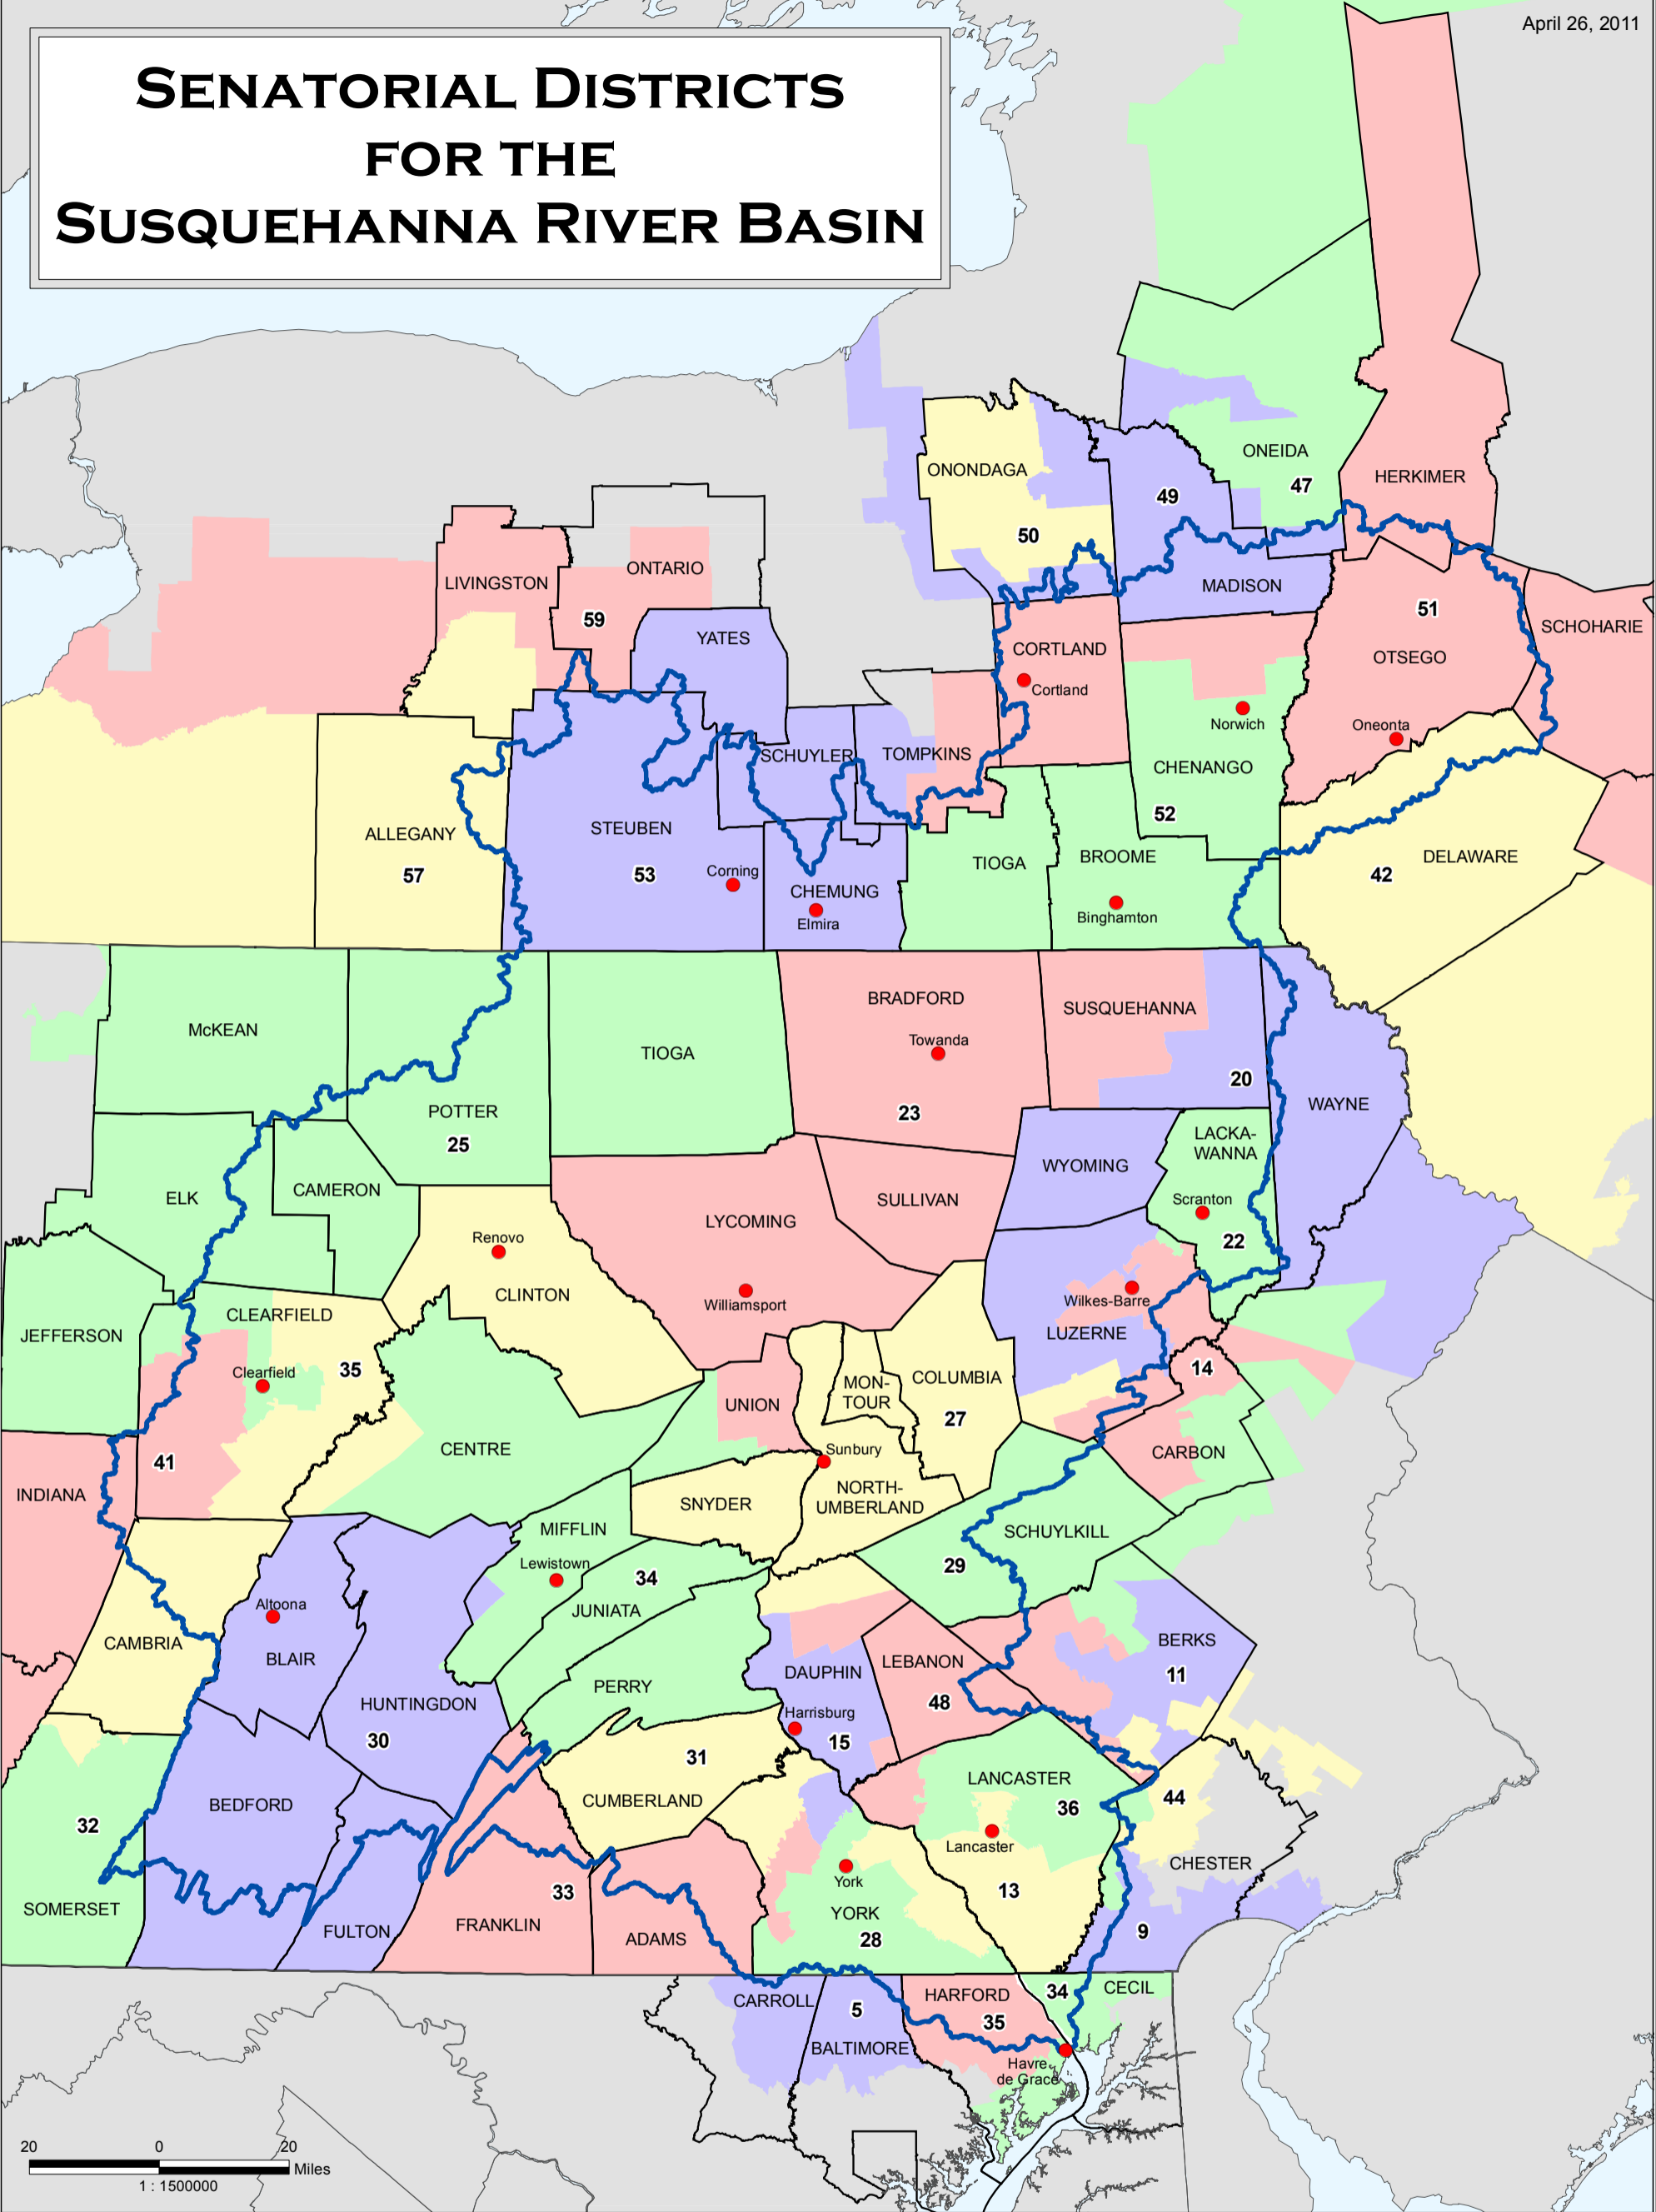

SENATORIAL DISTRICTS FOR THE SUSQUEHANNA RIVER BASIN

NEW YORK

- 42 - Sen. John J. Bonacic (R)
- 47 - Sen. Joseph A. Griffo (R)
- 49 - Sen. David J. Valesky (D)
- 50 - Sen. John A. DeFrancisco (R)
- 51 - Sen. James L. Seward (R)
- 52 - Sen. Thomas W. Libous (R)
- 53 - Sen. Thomas F. O'Mara (R)
- 57 - Sen. Catharine M. Young (R)
- 59 - Sen. Patrick M. Gallivan (R)

MARYLAND

- 5 - Sen. Joseph M. Getty (R)
- 34 - Sen. Nancy Jacobs (R)
- 35 - Sen. Barry Glassman (R)

PENNSYLVANIA

- 9 - Sen. Dominic Pileggi (R)
- 11 - Sen. Judy Schwank (D)
- 13 - Sen. Lloyd K. Smucker (R)
- 14 - Sen. John T. Yudichak (D)
- 15 - Sen. Jeffrey Piccola (R)
- 20 - Sen. Lisa Baker (R)
- 22 - Sen. John Blake (D)
- 23 - Sen. Gene Yaw (R)
- 25 - Sen. Joseph Scarnati (R)
- 27 - Sen. John R. Gordner (R)
- 28 - Sen. Mike Waugh (R)

PENNSYLVANIA (continued)

- 29 - Sen. David Argall (R)
- 30 - Sen. John Eichelberger, Jr. (R)
- 31 - Sen. Patricia Vance (R)
- 32 - Sen. Richard Kasunic (D)
- 33 - Sen. Richard Alloway II (R)
- 34 - Sen. Jake Corman (R)
- 35 - Sen. John Wozniak (D)
- 36 - Sen. Michael Brubaker (R)
- 41 - Sen. Donald White (R)
- 44 - Sen. John Rafferty (R)
- 48 - Sen. Mike Folmer (R)

DISCLAIMER: Intended for Educational Display Purposes Only. Based on provisional data obtained from the Empire State Development State Data Center, Pennsylvania Department of Transportation, and the Maryland Department of Planning.