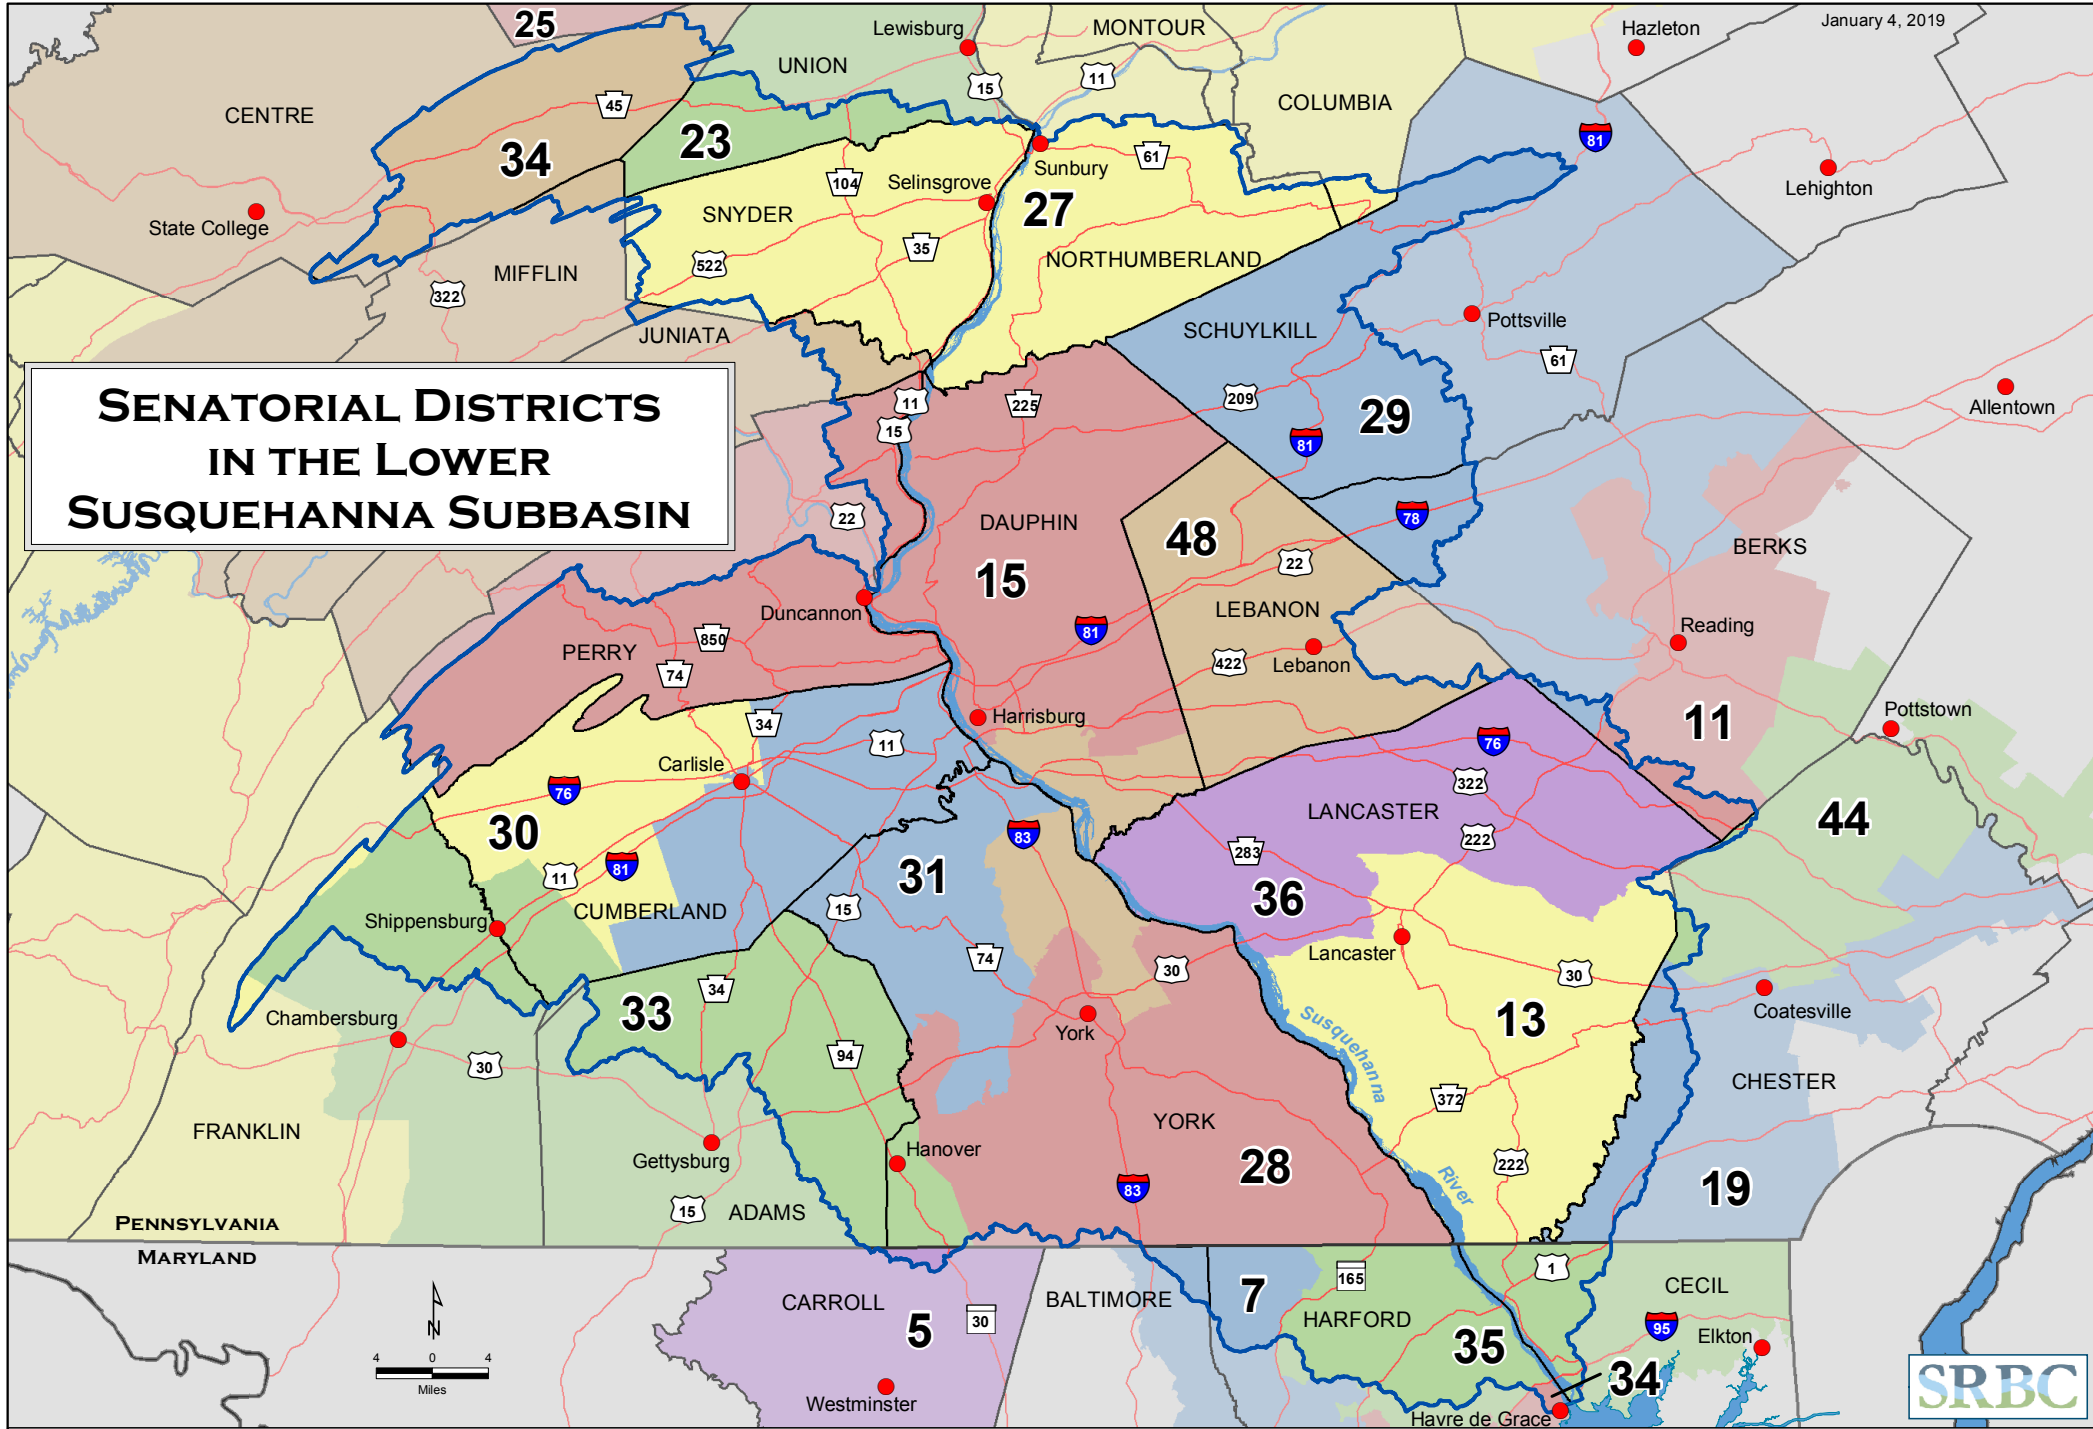

SENATORIAL DISTRICTS IN THE LOWER SUSQUEHANNA SUBBASIN

PENNSYLVANIA & MARYLAND SENATORS

5 MD - Sen. Justin Ready (R)	11 PA - Sen. Judy Schwank (D)	23 PA - Sen. Gene Yaw (R)	28 PA - Sen. Kristin Phillips-Hill (R)	31 PA - Sen. Mike Regan (R)	36 PA - Sen. Ryan Aument (R)
7 MD - Sen. J.B. Jennings (R)	13 PA - Sen. Scott Martin (R)	25 PA - Sen. Joseph Scarnati (R)	29 PA - Sen. David Argall (R)	33 PA - Sen. Richard Alloway II (R)	44 PA - Sen. Katie Muth (D)
34 MD - Sen. Bob Cassilly (R)	15 PA - Sen. John DiSanto (R)	27 PA - Sen. John Gordner (R)	30 PA - Sen. Judy Ward (R)	34 PA - Sen. Jake Corman (R)	48 PA - Sen. Mike Folmer (R)
35 MD - Sen. Jason Gallion (R)	19 PA - Sen. Andrew Dinniman (D)				