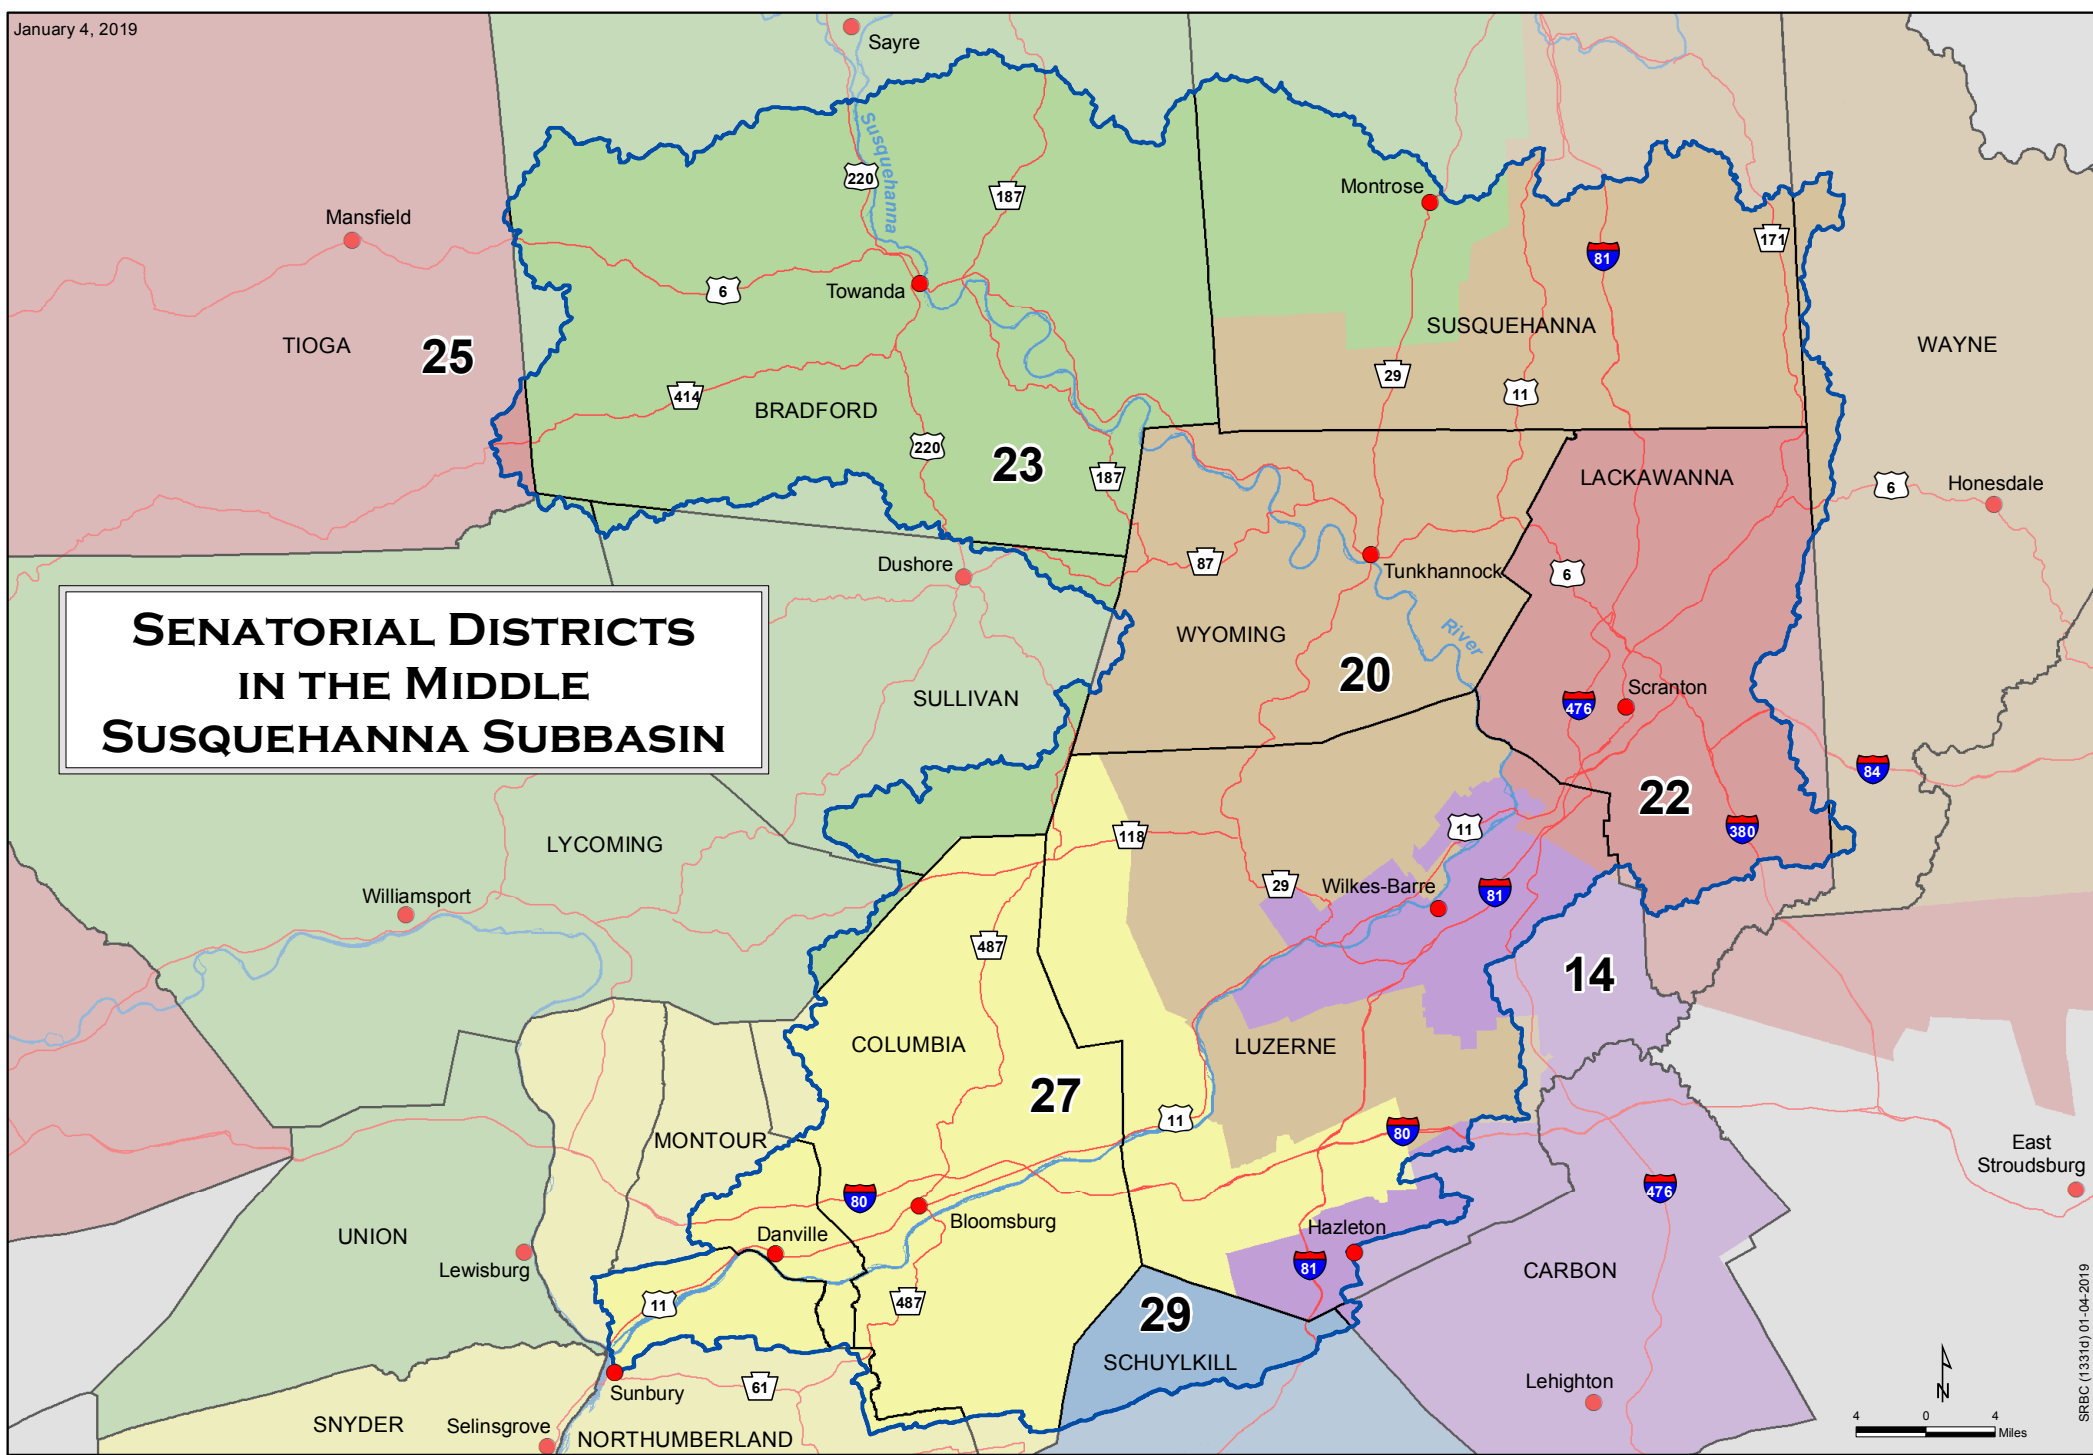

# SENATORIAL DISTRICTS IN THE MIDDLE SUSQUEHANNA SUBBASIN

## PENNSYLVANIA SENATORS

- |                             |                          |                               |                            |
|-----------------------------|--------------------------|-------------------------------|----------------------------|
| 14 - Sen. John Yudichak (D) | 22 - Sen. John Blake (D) | 25 - Sen. Joseph Scarnati (R) | 29 - Sen. David Argall (R) |
| 20 - Sen. Lisa Baker (R)    | 23 - Sen. Gene Yaw (R)   | 27 - Sen. John Gordner (R)    |                            |